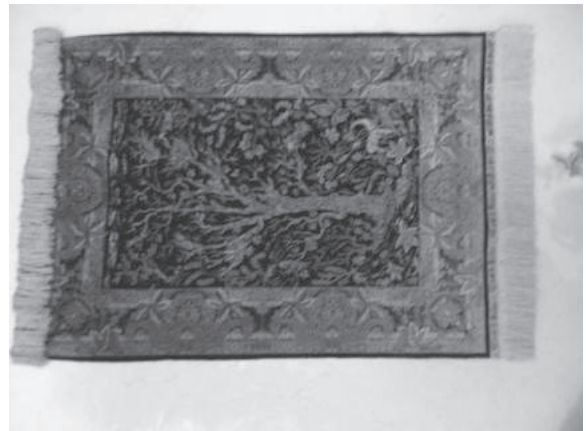

Auktionstermine

Montag, 18. Februar 2019
Nachlassversteigerung

90513 Zirndorf, Mondstr. 9, Besicht.: 13-15 Uhr, Beg.: 15 Uhr

Im Auftrag des Alleinerben versteigere ich den Inhalt eines sehr gepflegten EFH auf ca. 130m² Wohn-/Nutzfläche mit Keller: ca. 20 Teile Schmuck GG/WG, Trachten-/Modeschmuck: Bernstein, Granat, Perlen, Goldarmband, Ketten, Ringe, Broschen u.a., Briefmarkensammlung (ca. 40 Alben): BRD ungestempelt/gestempelt mit Posthornsatz komplett, DDR, Berlin, Deutsches Reich, Deutsche Länder vor 1871 unkomplett, Alle Welt gestempelt/ungestempelt, Ersttagsblätter, Numisblätter, Miniaturen, Zinn-/Metallwaren, Porzellan, Holzfiguren: Moriskentänzer, Bücher zum Teil 3. Reich, Besteck, ca. 30 Ölgemälde/Zeichnungen verschiedene Künstler, Bierkrüge, Pelzjacken: Nerz u.a., ca. 10 Orientteppiche verschiedene Provenienzen, Wanduhren, Lampen, Fernseher, Bauernschrank bemalt, Couchgarnitur Leder, elektrischer Fernsehsessel, Esszimmergarnitur Eiche mit Vitrine, Kommode, Schlafzimmer, komplette Küche, Herd und Spülmaschine Miele, Waschmaschine Miele, elektrischer Rasenmäher, Gartengeräte, Wintergarteninhalt, E-Geräte, Textilien, Hausrat, Gebrauchtmöbel. Alles ohne Limit. Nur Barzahlung möglich.