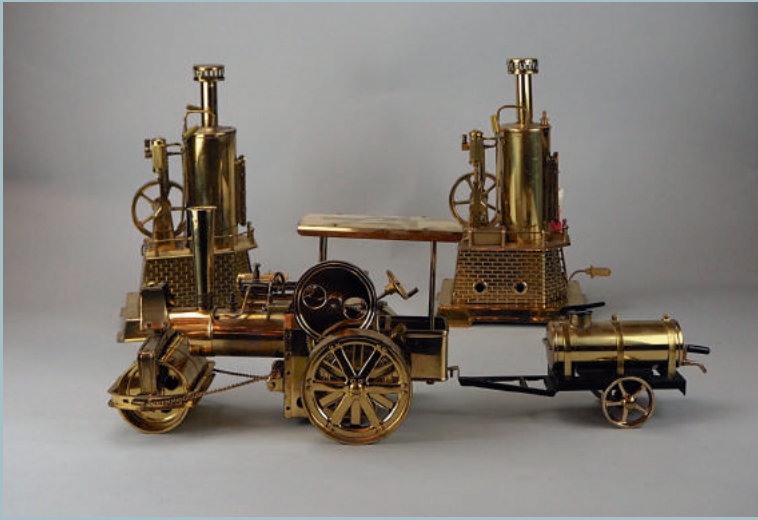

Auswahl Grafik z.T. sign. O'KLEIN (wohl Arthur Boris K. 1893-
1985) u.a. "WC Privé" "Sans Interdit"
Lot 6562

Auswahl Dampfmaschinen WILESCO Planierdraupe
Lot 623

Figur wohl Bronze sign. F. VAN
DER STRAETEN (wohl Fritz
v.d.S. 19./20. Jh.) "Büste einer
jungen Dame mit Haube"
Lot 162