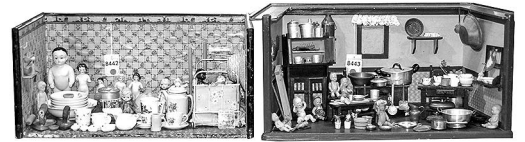

Auswahl Puppenstuben Zubehör Püppchen
Kat.-Nr. 8442 / 8443