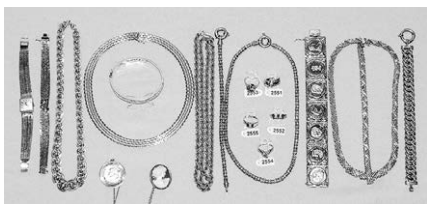

Große Auswahl Schmuck

Besuchen Sie uns!
Für Einlieferungen: Kundenparkplätze im Hof!
Einlieferungen jederzeit erwünscht!