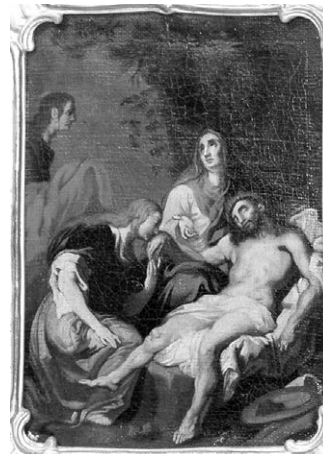

Ölgemälde wohl 18. Jh.
„Grablegung Christi“
Kat.-Nr. 8752