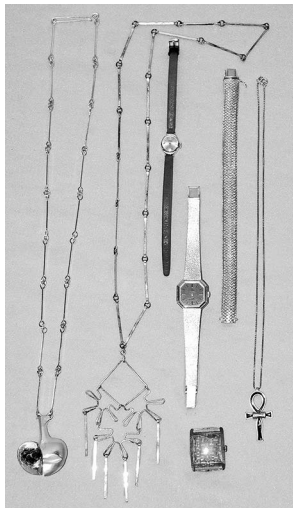

Haushaltsversteigerung

**in 90431 Nürnberg, Schnepfenhorststr. 116,
am Donnerstag, 18. September 2014, Besicht.: 13 – 15 Uhr, Beg.: 15 Uhr**

Im Auftr. d. Generalbevollm. verst. ich den Inh. eines gepfl. REH auf ca. 150qm Wohn-/Nutzfl.: ca. 10 T. Goldschmuck: Ringe, Ketten, Armband, Golduhr 14ct. u.a., ca. 30 T. Silber-/Modeschmuck u.a., 300 Bocksbeutel z.T. 18./19. Jh., 200 Kristall-/Gläser, div. Grafiken z.T. Homann: Nbg um 1700, Weltkarte 19. Jh., München 1825, Gemälde: München 1846, 20 Bierkrüge z.T. 19.Jh. Glas/Zinn, Porz.: Rosenthal, Hutschenr., KPM, Goebel, V&B u.a., Christbaumschm., Slg. Fotoapp. (ca. 10Stck.) m. Zub., Bilder-/Rahmen z.T. 19. Jh., Schallpl. 70er/80er Jahre, Besteck, Münzkn., Kupferf., Tonw., Kommode Gründerz. m. Säulen 1880 Nussb., Spiegel 19. Jh., Regulator, 15 Orienttepp. z.T. Seide 50J. alt, Arbeitszi.: Schreibt., Vitr., Anrichte 1920, Schrankw., Couchgarn., Kommode z.T. intarsiiert, Regale, Tisch m. Stühlen, Schlafzi., Küche, Staubs. Vorwerk, Werkstatt m. Werkz., Gefriertruhe, Trockner, E-Geräte, Textilien, Hausrat, Gebraucht möb., Restw., Räumungsgut.
Alles ohne Limit. Nur Barzahlung möglich.

Auswahl Schmuck z.T. GG Ringe Ketten Armband u.a.