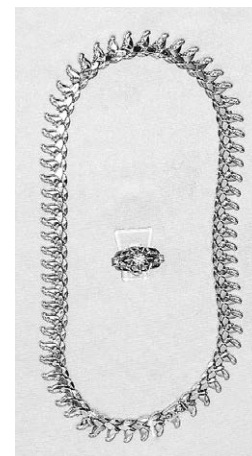

**Rufen Sie uns an!
Wir beraten Sie gerne!**

Tel. 0911 / 22 25 25

Perlencollier
GG 14ct. mit
Brillanten
Kat.-Nr. 8011

Auswahl Schmuck
GG/WG 18ct. u.a.
Solitärbrillant ca. 0,25ct. u.a.
Kat.-Nr. 8012 / 8013