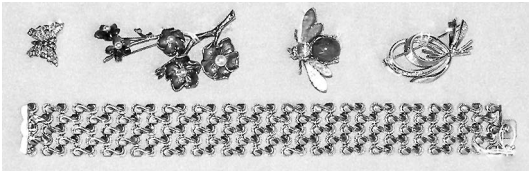

Figurengruppe Porzellan MEISSEN
„Fischzug“
Kat.-Nr. 8308

Damenring WG 18ct.
wohl Saphir od. Tansanit
Kat.-Nr. 8056

Auswahl Puppenküchengehäuse
Kaufladen wohl 30er/40er Jahre
Zubehör Püppchen z.T. um 1900
Kat.-Nr. 8439-8441

Puppe wohl BING
um 1925 / 1930
Kat.-Nr. 8325

Auswahl Puppenstuben Zubehör Püppchen
Kat.-Nr. 8442 / 8443

Modelleisenbahn LILIPUT ROCO
FLEISCHMANN TRIX u.a.
Kat.-Nr. 8453

Auswahl Modelleisenbahn FLEISCHMANN
LIMA ROCO u.a.
Kat.-Nr. 8401