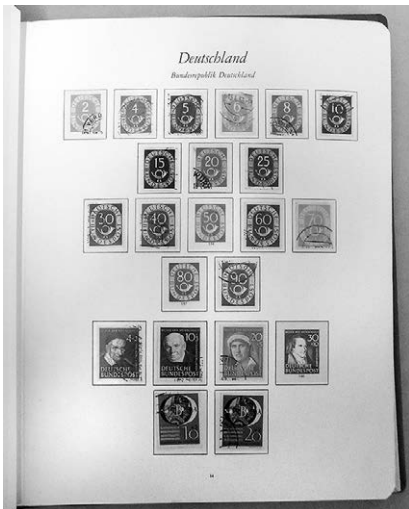

Briefmarkenslg. BRD DDR Alle Welt u.a.:
Posthornsatz
Kat.-Nr. 8629