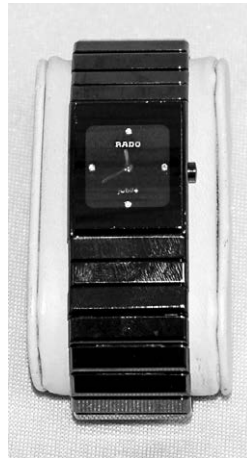

Armbanduhr
bez. RADO Jubilé
Kat.-Nr. 8068